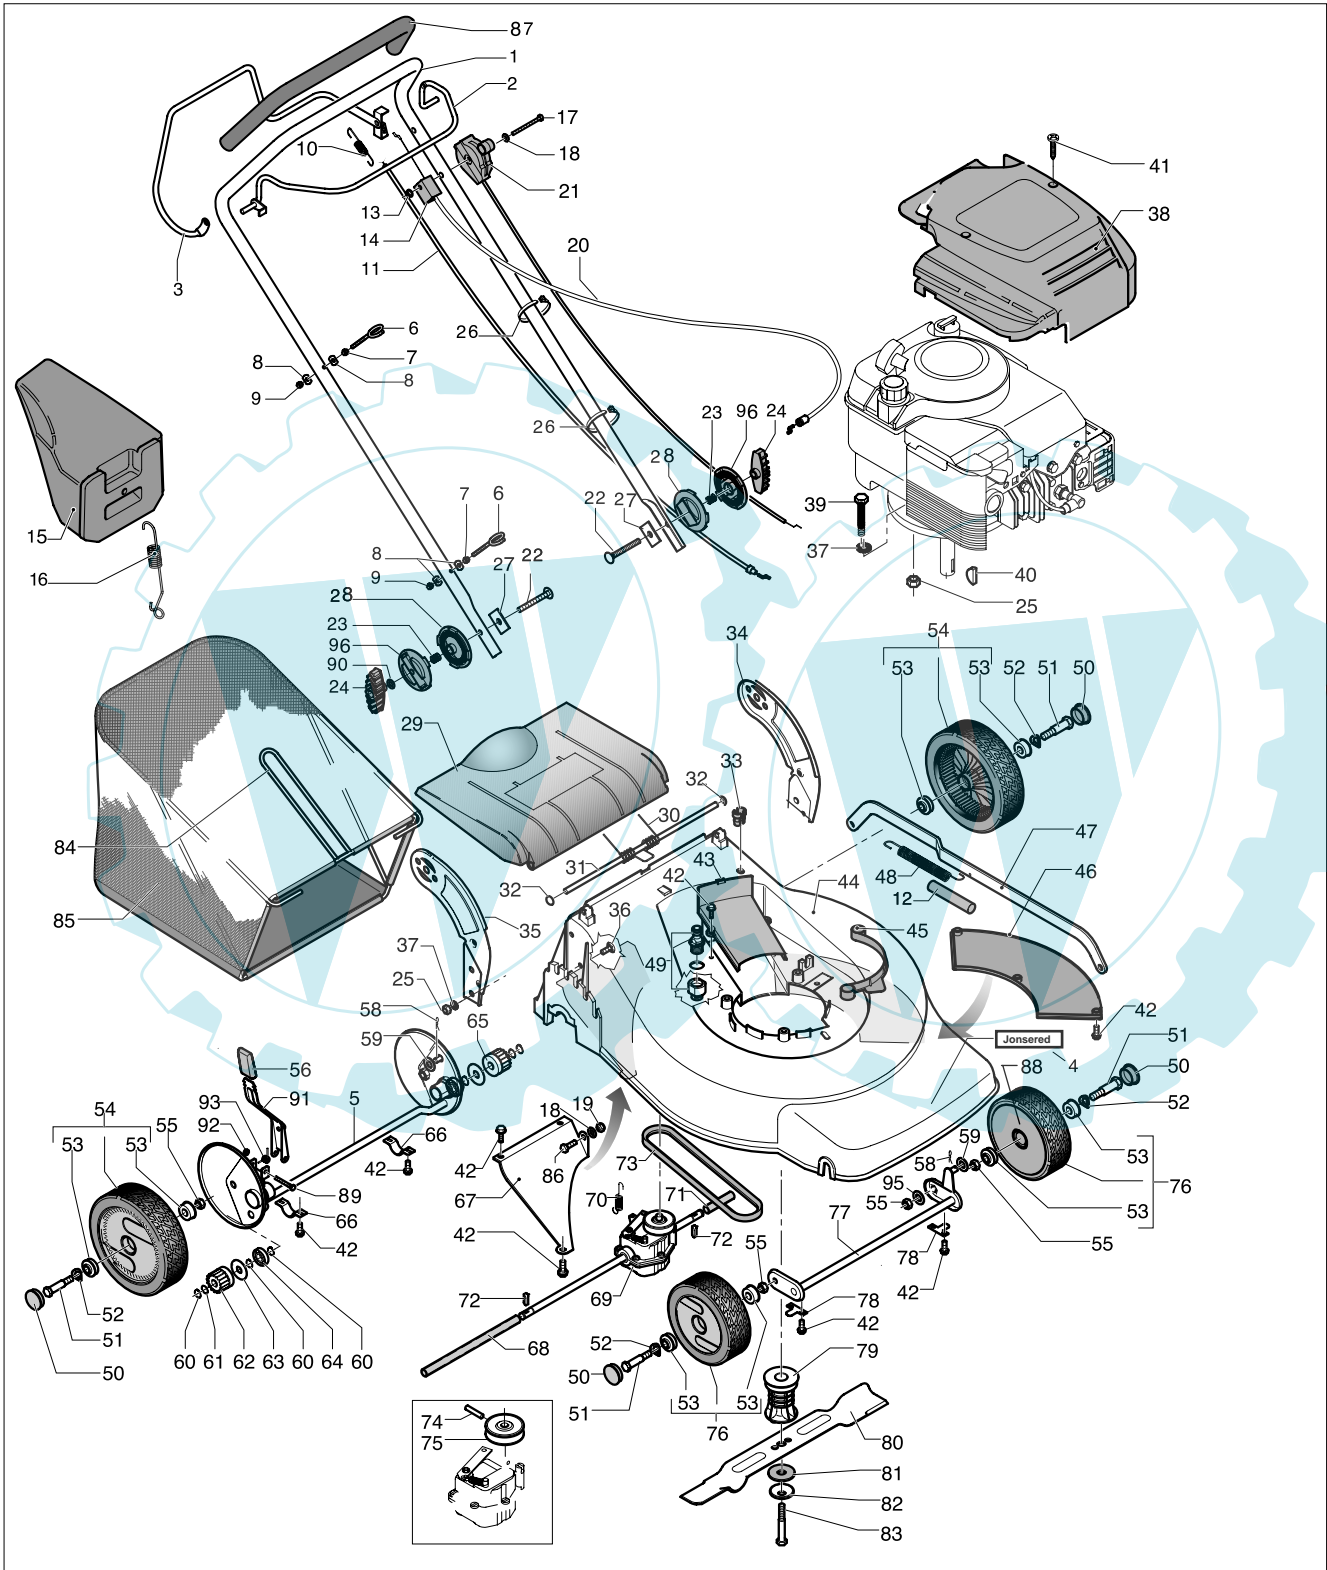

Model	LM 2154 CMD
-------	--------------------

Product number	9538765-02
----------------	-------------------

brand	JONSERED
-------	-----------------

date	NOV/03	SHEET 2/2
------	--------	-----------

LM 2154 CMD